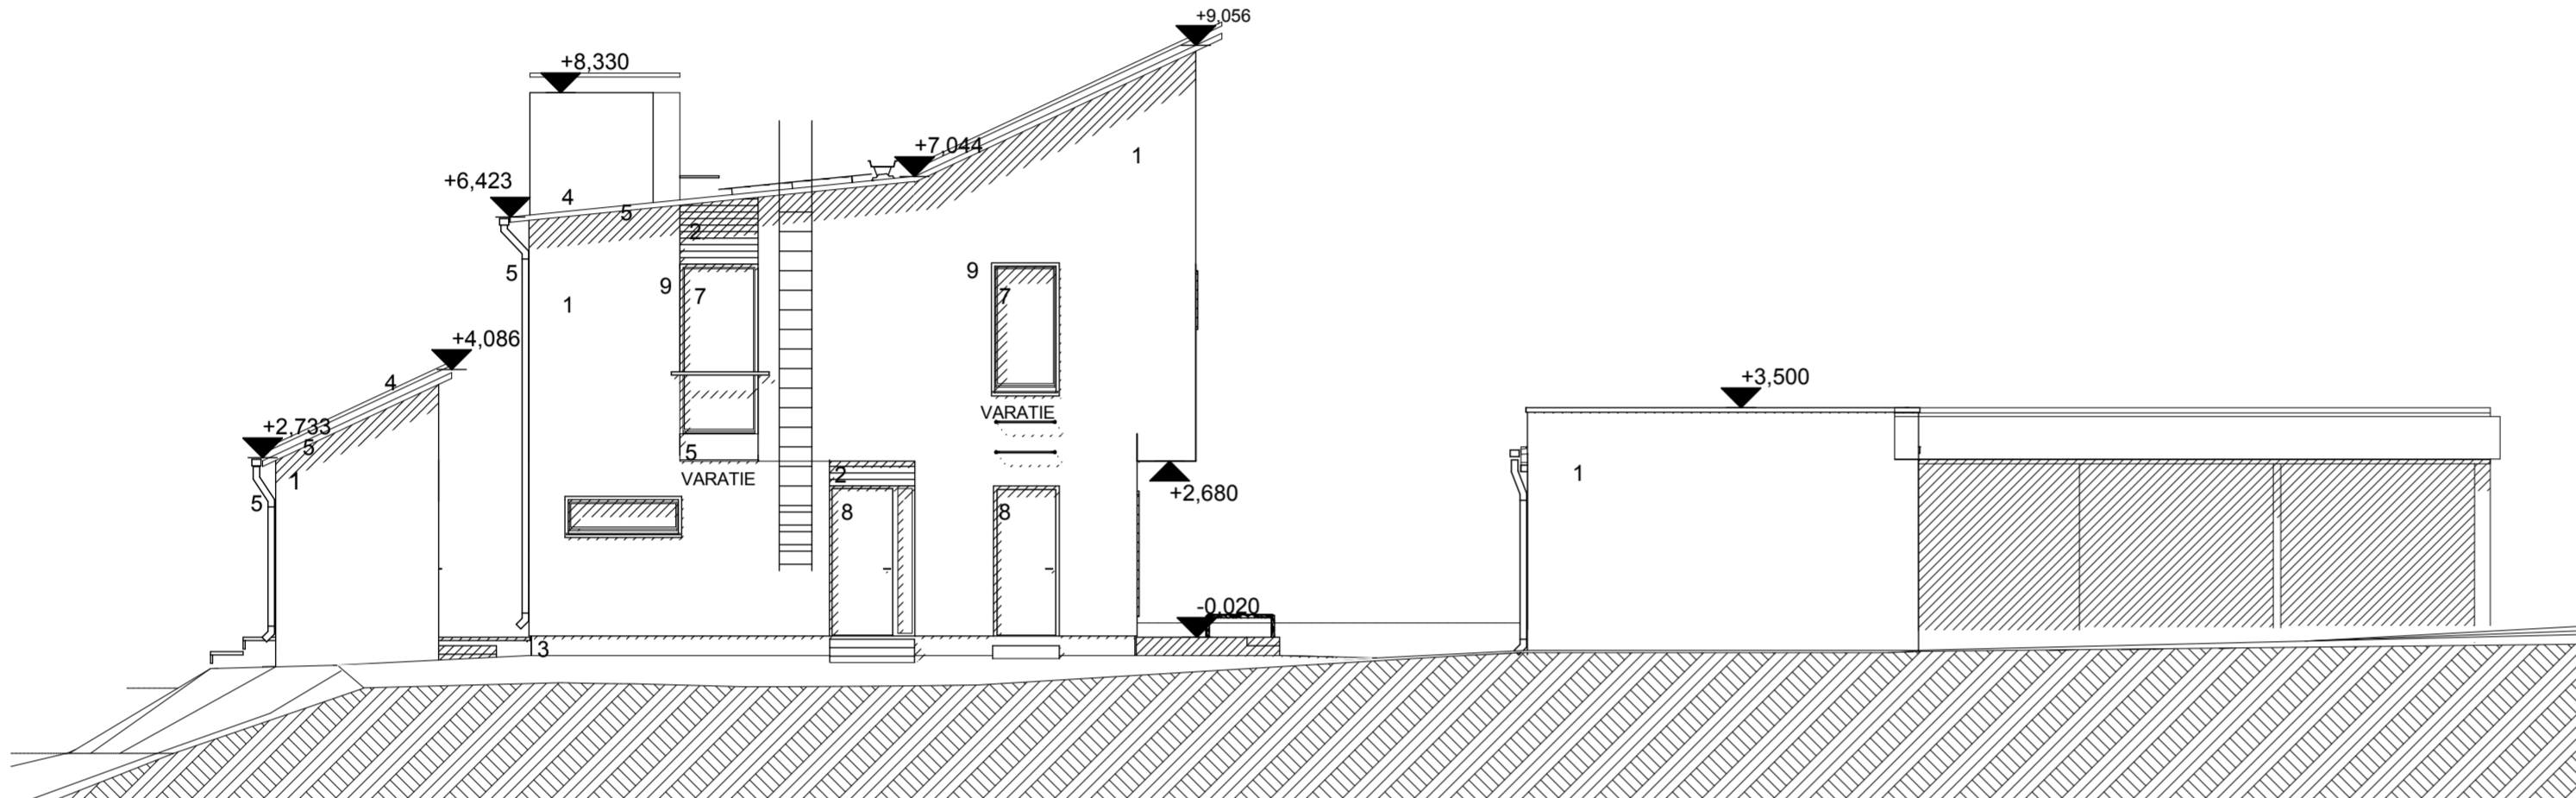

ITÄÄN

POHJOISEEN