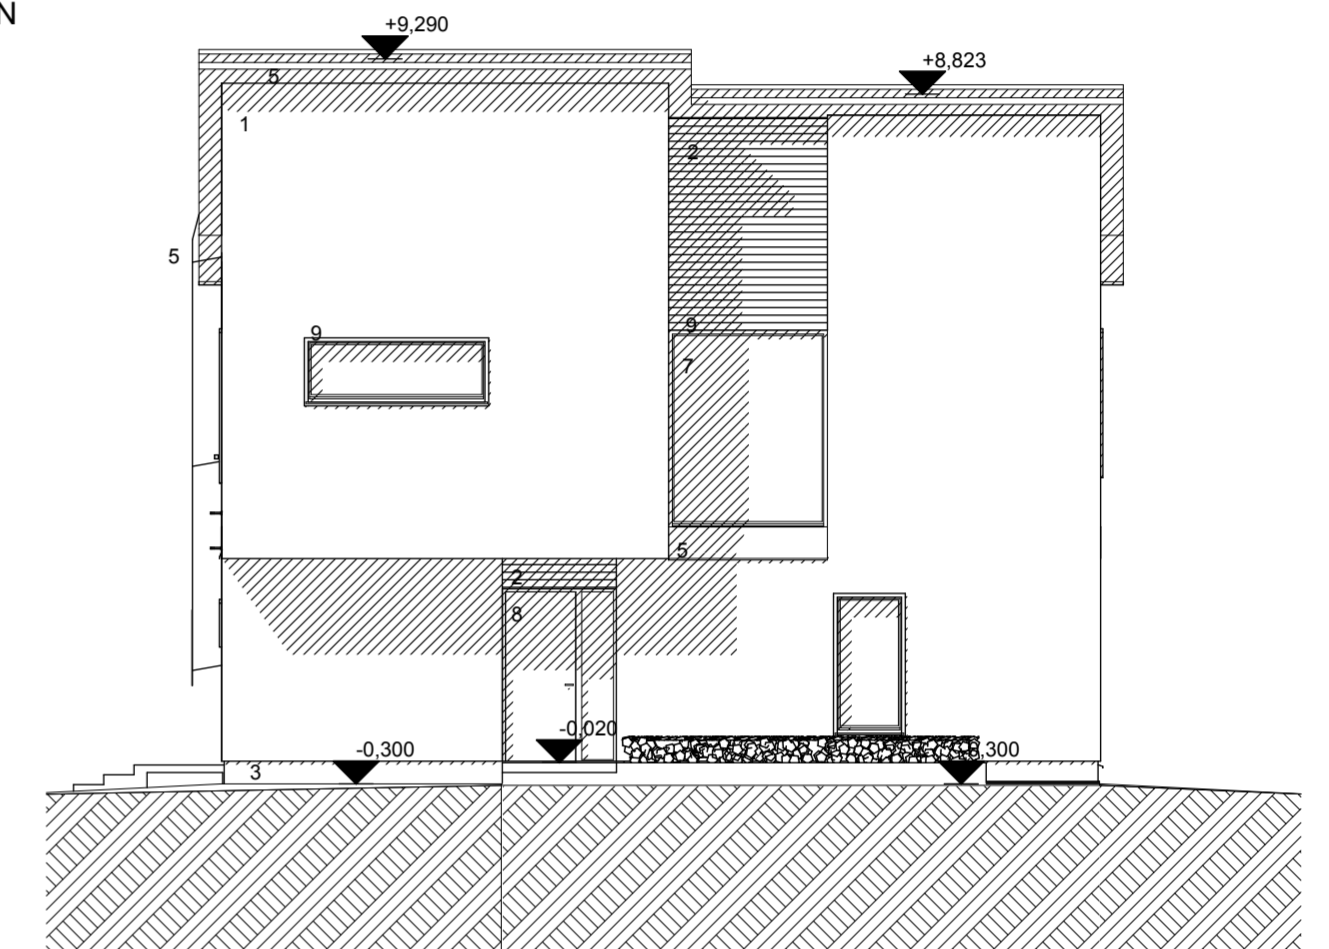

Julkisivumateriaalit

1. Kaksikerrosrappaus väri: vaalea harmaanruskea
2. Kuultokäsitelty puu sävy: ruskea
3. Sokkeli
4. Bitumihuopakate väri: musta
5. Pellitykset ja talovarusteet, harmaa
6. Kaide karkaistu ja laminoitu turvalasi
7. Ikkunat
8. Ovet: kuultokäsitelty puu sävy: ruskea
9. Ikkunoiden ja ovien pilet: kuultokäsitelty puu: ruskea
10. Terrasilauta lämpökäsitelty puu, ruskea
11. Puuritiä, kuultokäsitelty puu: ruskea
12. Luonnonkivimuuri
13. Aurinkopaneeli