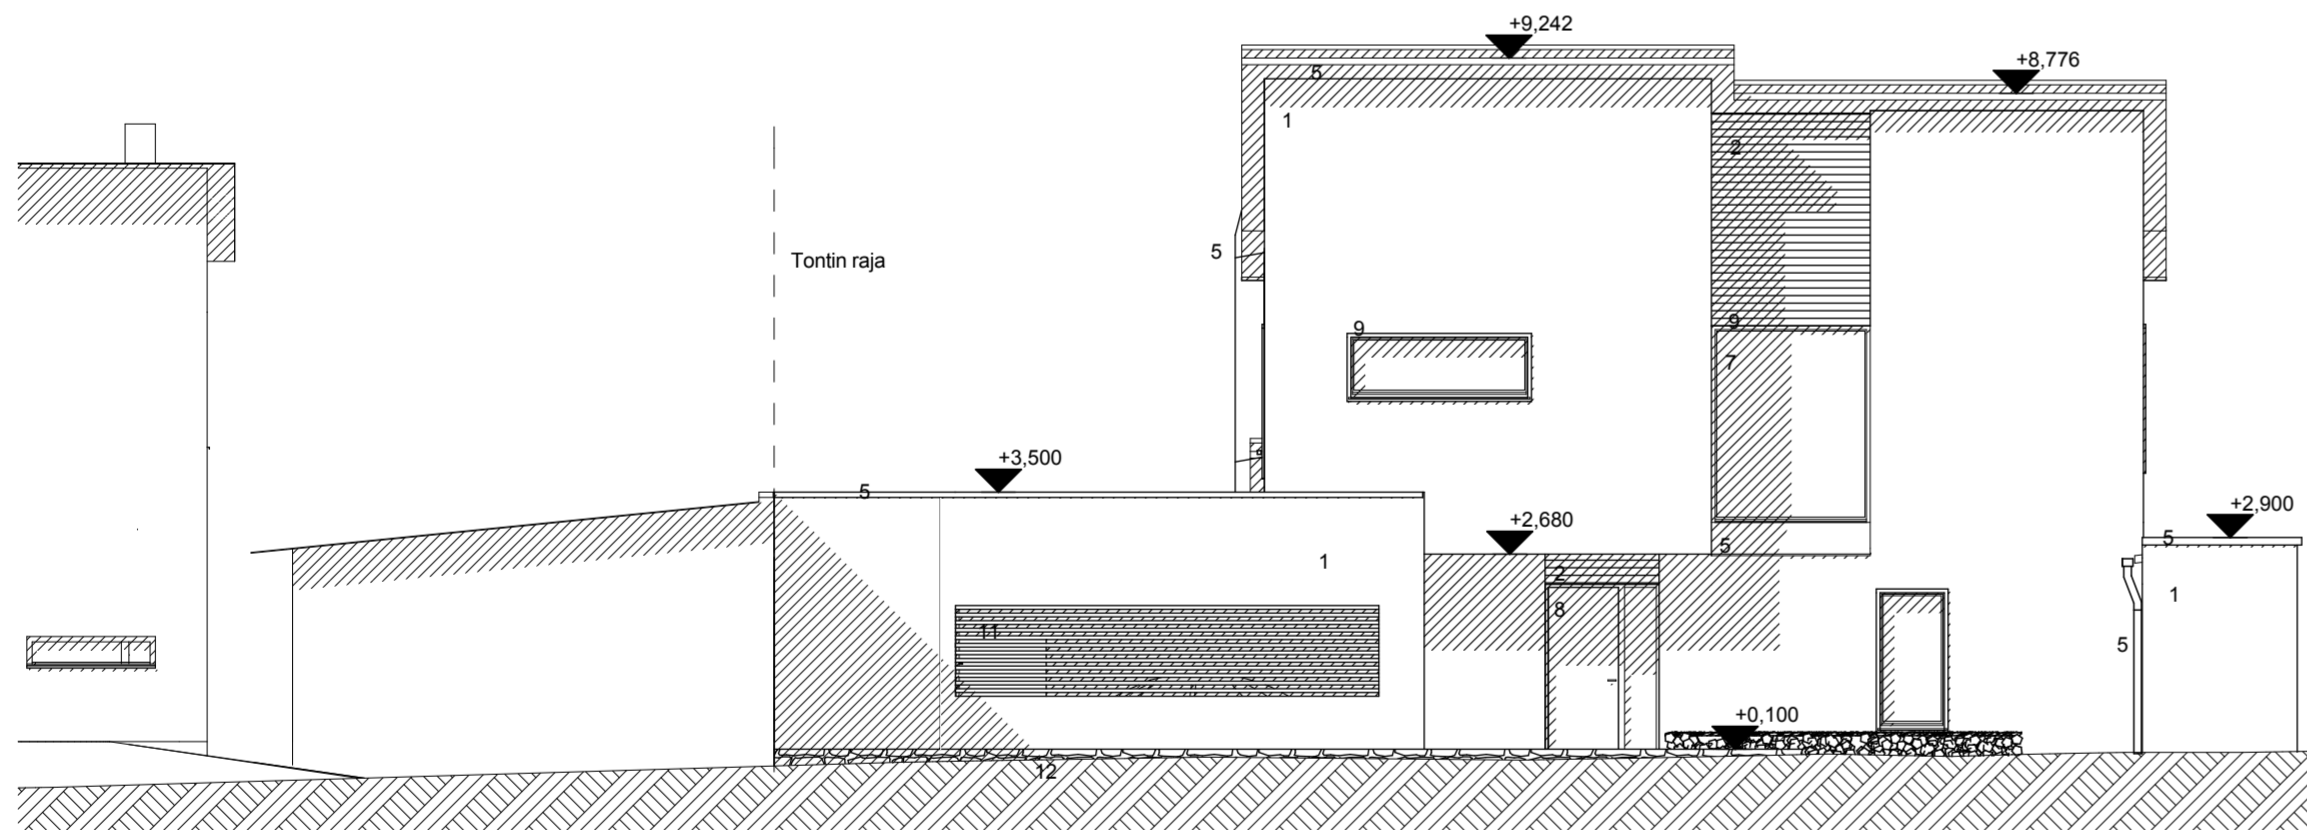

Julkisivumateriaalit

1. Kaksikerrosrappaus väri: vaalea harmaanruskea
2. Kuultokäsitelty puu sävy: ruskea
3. Sokkeli
4. Bitumihuopakate väri: musta
5. Pellitykset ja talovarusteet, harmaa
6. Kaide karkaistu ja laminoitu turvalasi
7. Ikkunat
8. Ovet: kuultokäsitelty puu sävy: ruskea
9. Ikkunoiden ja ovien pilet: kuultokäsitelty puu: ruskea
10. Terrasilauta lämpökäsitelty puu, ruskea
11. Puuritiä, kuultokäsitelty puu: ruskea
12. Luonnonkivimuuri
13. Aurinkopaneeli