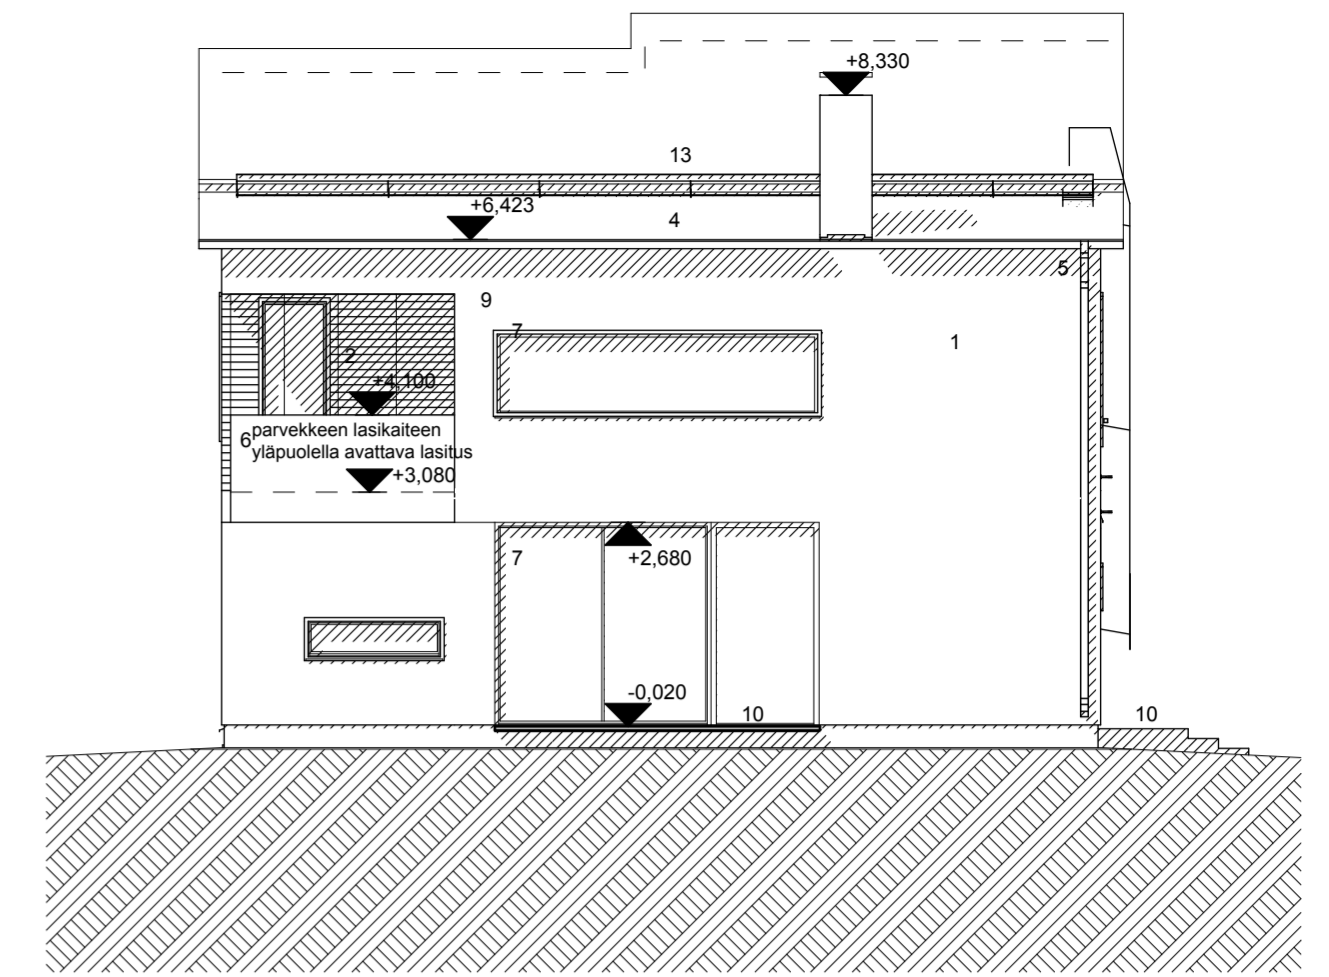

LÄNTEEN

ETEELÄÄN

ITÄÄN

POHJOISEEN

Julkisivumateriaalit

1. Kaksikerrosrappaus väri: vaalea harmaanruskea
2. Kuultokäsitelty puu sävy: ruskea
3. Sokkeli
4. Bitumihuopakate väri: musta
5. Pellitykset ja talovarusteet, harmaa
6. Kaide karkaistu ja laminoitu turvalasi
7. Ikkunat
8. Ovet: kuultokäsitelty puu sävy: ruskea
9. Ikkunoiden ja ovien pilet: kuultokäsitelty puu: ruskea
10. Terrasilauta lämpökäsitelty puu, ruskea
11. Puuritiä, kuultokäsitelty puu: ruskea
12. Luonnonkivimuuri
13. Aurinkopaneeli

VÄRIMALLIT

1,3,

2,8,9,10,11

5.

Kaupunginosa/kyliä Kravunharju	Kortteli/tila 2713	Tontti/Rno 1	Viranomaisten arkistointimerkintöjä varten
Rakennustoimenpide Uudisrakennus	Rakennuskohteen nimi ja osoite TALO BLOK Lounatuulentie 11 05840 Hyvinkää		Juoks. nro 5/5
Suunnittelutoimiston tiedot Muuan arkkitehtitoimisto Aleksanterinkatu 15 90100 Oulu	p. +358 407251026 s. tiina.antinoja@gmail.com		Mittakaavat 1:100
Suunnittelija Tiina Antinoja ja Olli Metso	Työnumero 007		
Päiväys 24.4.2012	Vastuullinen suunnittelija <i>Tiina Antinoja</i> Tiina Antinoja		Suunnitteluala ja piirustusnumero ARK 304
			Muutos