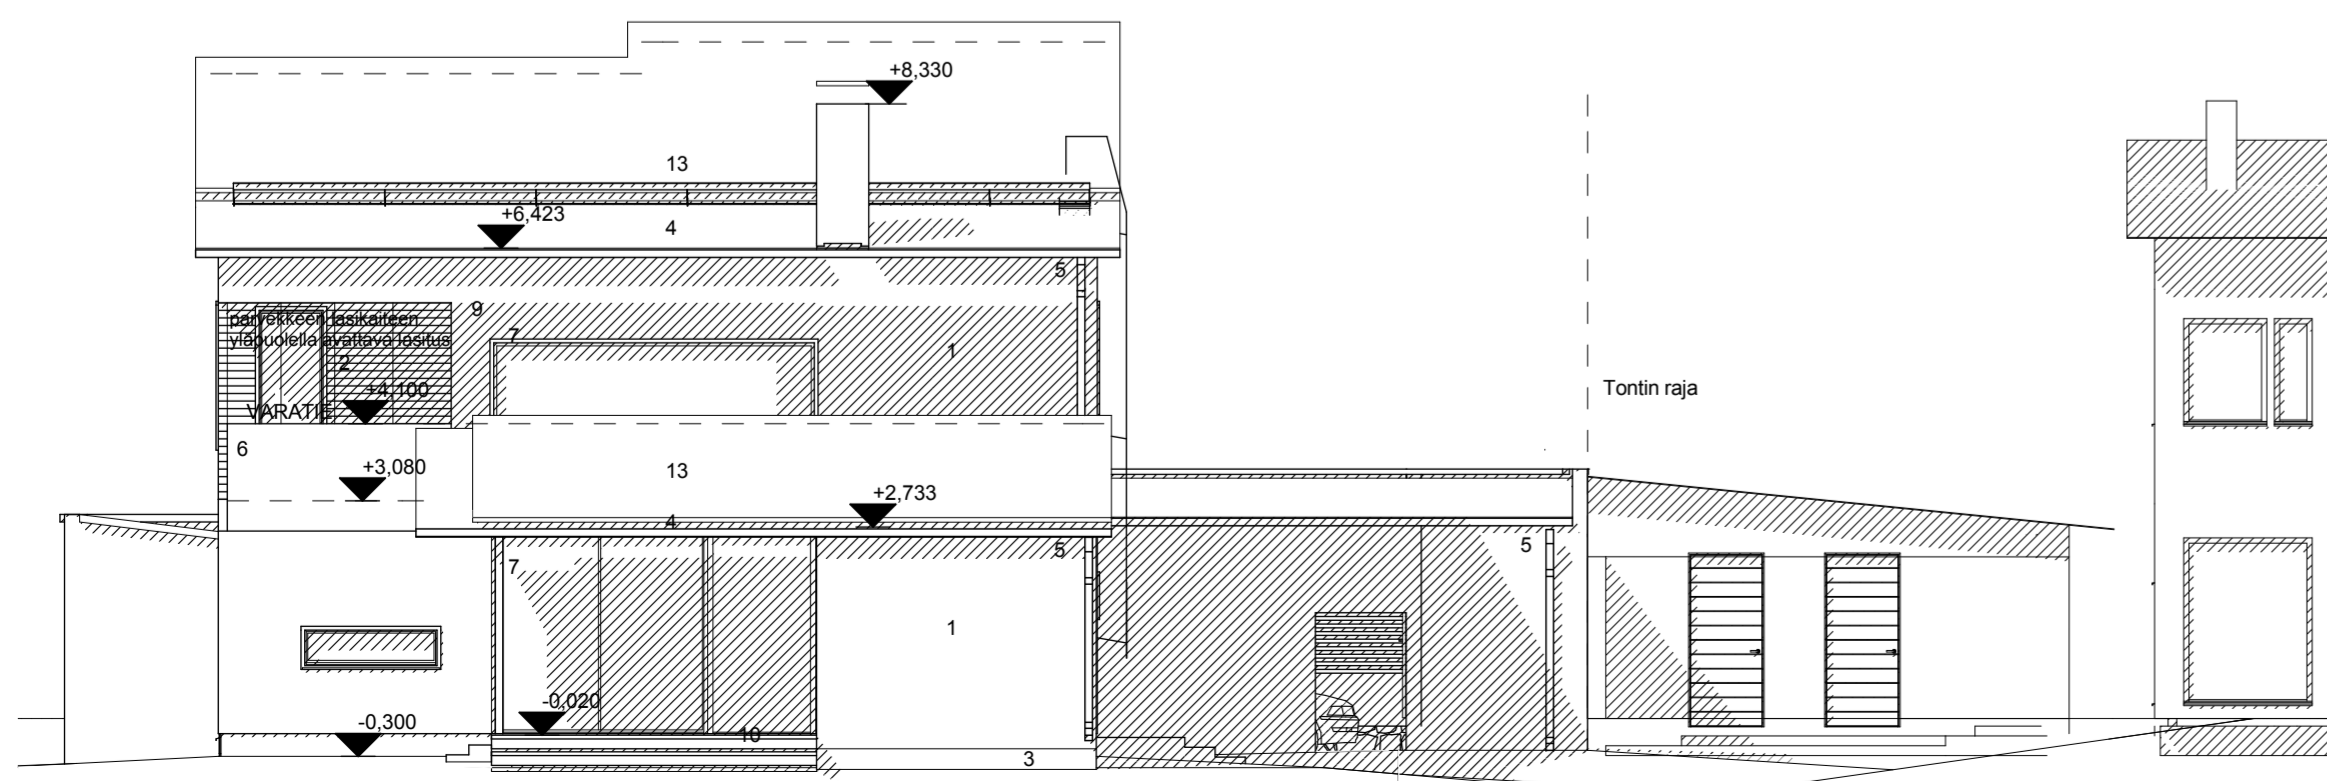

## VÄRIMALLIT

1,3,

2,8,9,10,11

5.

Kaupunginosa/kyliä Kravunharju	Kortteli/tila 2713	Tontti/Rno 1	Viranomaisten arkistointimerkintöjä varten
Rakennustoimenpide Uudisrakennus	Rakennuskohteen nimi ja osoite TALO BLOK Lounatuulentie 11 05840 Hyvinkää		Juoks. nro 5/5
Suunnittelutoimiston tiedot Muuan arkkitehtitoimisto Aleksanterinkatu 15 90100 Oulu	p. +358 407251026 s. tiina.antinoja@gmail.com		Mittakaavat 1:100
Suunnittelija Tiina Antinoja ja Olli Metso	Työnumero 007		
Päiväys 24.4.2012	Vastuullinen suunnittelija <i>Tiina Antinoja</i> Tiina Antinoja		Suunnitteluala ja piirustusnumero ARK 304
			Muutos