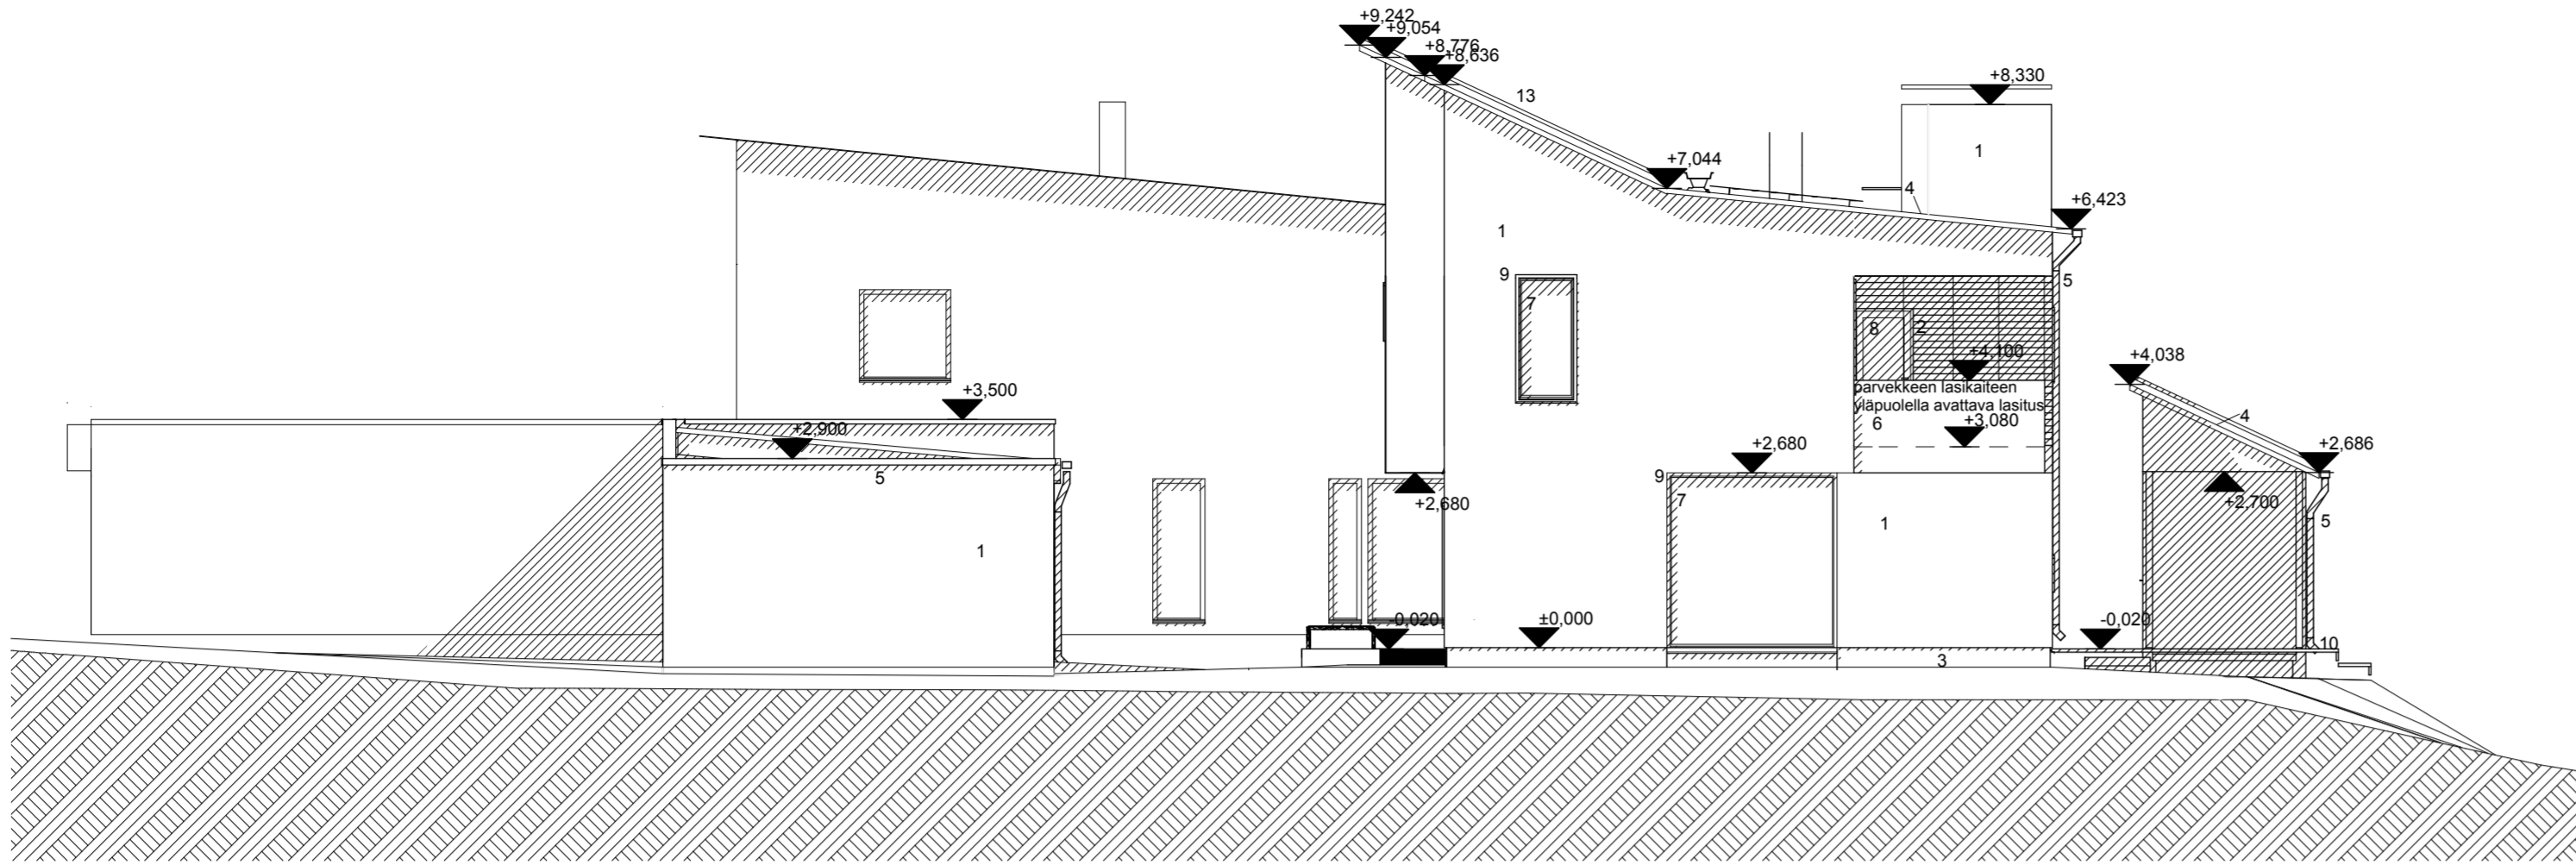

LÄNTEEN

ETEELÄÄN